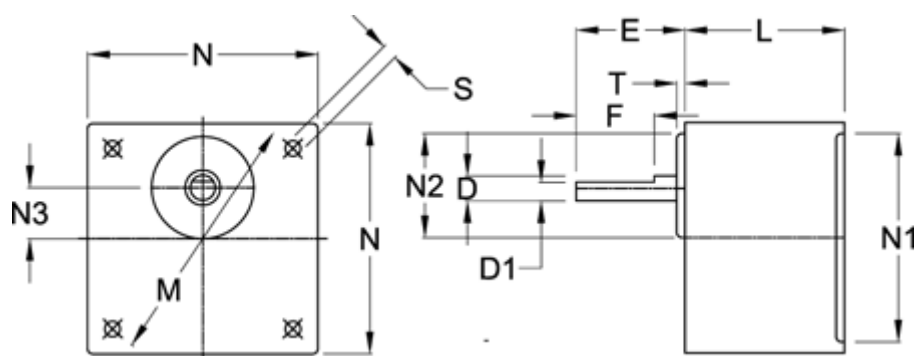

Varenummer: 72018012522  
Beskrivelse: Standardgear 8GN12,5B l=12,5  
Indgang fortandet

## Mål

D = 10	N2 = 34
D1 = 7.5	N3 = 15
E = 35	S = 4xø5,5
F = 25	T = 5
L = 30	
M = 94	
N = 80	
N1 = 73	